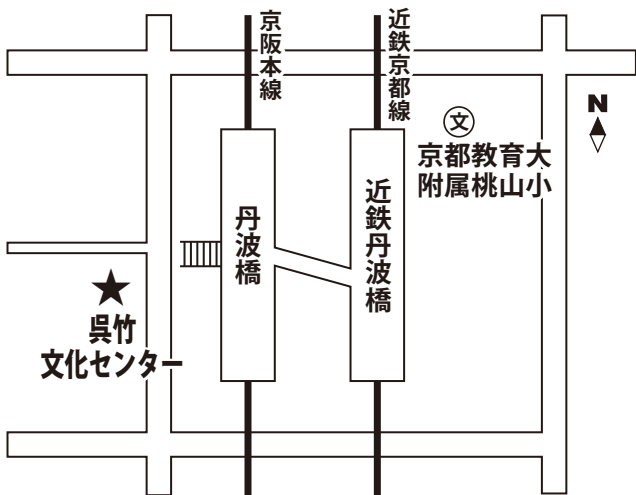

レッスン会場 地図一覧

※ここに掲載されていない会場の地図は、都度ご案内します。

龍谷大学響都ホール(京都駅前アバンティ)

最寄り駅：JR/近鉄/地下鉄「京都」

北文化会館

最寄り駅：地下鉄「北大路」

呉竹文化センター

最寄り駅：近鉄「近鉄丹波橋」/京阪「丹波橋」
※駐車場はありません。

醍醐交流会館

最寄り駅：地下鉄東西線「醍醐」
※パセオ・ダイゴロー西館2階

部落解放センター

最寄り駅：地下鉄「鞍馬口」

ウィングス京都

最寄り駅：地下鉄「四条」/阪急「烏丸」