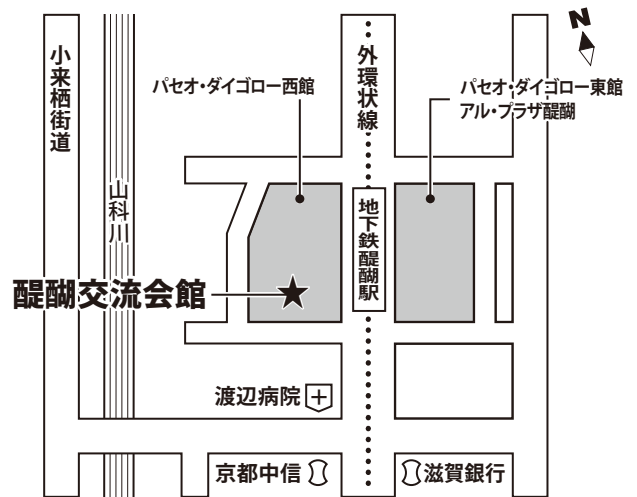

レッスン会場 地図一覧

※ここに掲載されていない会場の地図は、都度ご案内します。

龍谷大学響都ホール(京都駅前アバンティ)

最寄り駅：JR/近鉄/地下鉄「京都」

北文化会館

最寄り駅：地下鉄「北大路」

呉竹文化センター

最寄り駅：近鉄「近鉄丹波橋」/京阪「丹波橋」
※駐車場はありません。

醍醐交流会館

最寄り駅：地下鉄東西線「醍醐」
※パセオ・ダイゴロー西館2階

部落解放センター

最寄り駅：地下鉄「鞍馬口」

ウィングス京都

最寄り駅：地下鉄「四条」/阪急「烏丸」