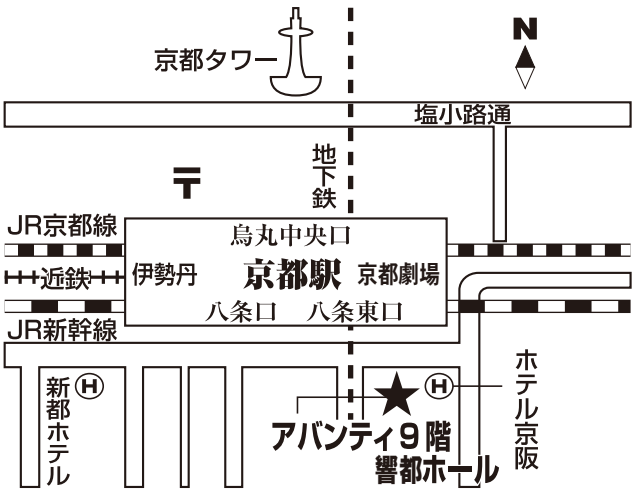

レッスン会場 地図一覧

※ここに掲載されていない会場の地図は、都度ご案内します。

龍谷大学響都ホール(京都駅前アバンティ)

最寄り駅：JR/近鉄/地下鉄「京都」

北文化会館

最寄り駅：地下鉄「北大路」

呉竹文化センター

最寄り駅：近鉄「近鉄丹波橋」/京阪「丹波橋」
※駐車場はありません。

醍醐交流会館

最寄り駅：地下鉄東西線「醍醐」
※パセオ・ダイゴロー西館2階

部落解放センター

最寄り駅：地下鉄「鞍馬口」

ウィングス京都

最寄り駅：地下鉄「四条」/阪急「烏丸」