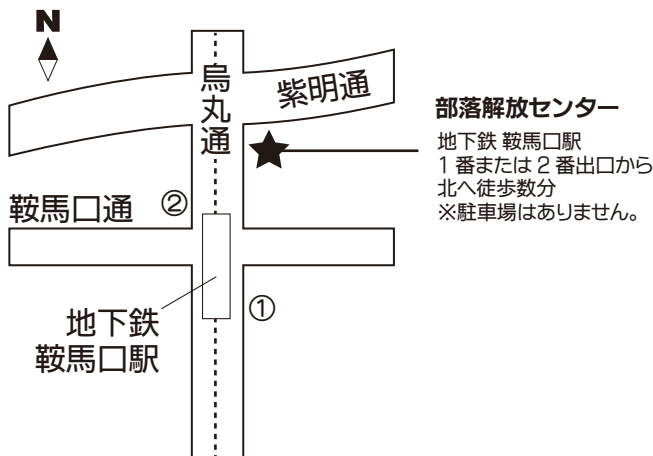

レッスン会場 地図一覧

※ここに掲載されていない会場の地図は、都度ご案内します。

龍谷大学響都ホール(京都駅前アバンティ)

最寄り駅：JR/近鉄/地下鉄「京都」

北文化会館

最寄り駅：地下鉄「北大路」

呉竹文化センター

最寄り駅：近鉄「近鉄丹波橋」/京阪「丹波橋」
※駐車場はありません。

醍醐交流会館

最寄り駅：地下鉄東西線「醍醐」
※パセオ・ダイゴロー西館2階

部落解放センター

最寄り駅：地下鉄「鞍馬口」

ウィングス京都

最寄り駅：地下鉄「四条」/阪急「烏丸」