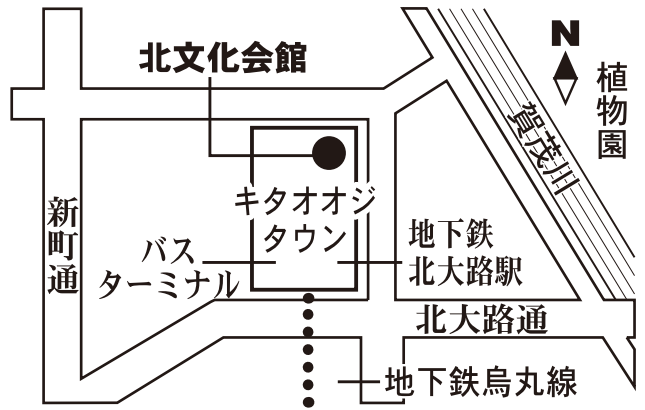

レッスン会場 地図一覧

※ここに掲載されていない会場の地図は、都度ご案内します。

龍谷大学響都ホール(京都駅前アバンティ)

最寄り駅：JR/近鉄/地下鉄「京都」

北文化会館

最寄り駅：地下鉄「北大路」

呉竹文化センター

最寄り駅：近鉄「近鉄丹波橋」/京阪「丹波橋」
※駐車場はありません。

醍醐交流会館

最寄り駅：地下鉄東西線「醍醐」
※パセオ・ダイゴロー西館2階

部落解放センター

最寄り駅：地下鉄「鞍馬口」

ウィングス京都

最寄り駅：地下鉄「四条」/阪急「烏丸」